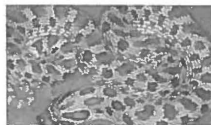

AANGEBODEN:

nakweek 1993 1.1 *Epicrates cenchria cenchria*; nakweek 1996 1.1 *Python molurus bivittatus* albino; 0.1 *Python molurus bivittatus*; 0.1 *Boa*

constrictor constrictor; voederdieren: pinky's, muizen, ratten, hamsters, konijnen, cavia's; knaagdierkorrel 12 mm pellets.

Tonnie Stapelbroek, Rozenkamp 58, 7161 WJ Nede. Tel. 0545-294437 of 0545-475597.

AANGEBODEN:

nakweek 1997 *Thamnophis sirtalis sirtalis* black, *Thamnophis sirtalis semifasciata*, *Thamnophis sirtalis parietalis*, *Thamnophis marcianus* wildkleur, *Thamnophis marcianus* zwarte kleurslag, *Elaphe guttata guttata*, *Lampropeltis getulus californica*, gestreept, desert phase; 1.2 *Thamnophis marcianus*, volwassen kweekkoppel; 0.1 *Elaphe guttata guttata*, volwassen; 1.1 volwassen *Elaphe obsoleta quadrivittata*; enkele muizen/rattenbakken met rooster en fles. Jan van het Meer, Chopinpad 34, 1323 RZ Almere. Tel. 036-5361243.

AANGEBODEN:

nakweek 1997 *Acrantophis dumerili*; 2 bloedlijnen (oranje/zalm en zwart/wit).

Glenn Lewis, Het Wedde 66, 253 RH Voorschoten. Tel. 071-5323355.

AANGEBODEN:

nakweek 1997 *Elaphe guttata guttata*.

Nelis Bar en Colette Nibbelink, Parelvisserstraat 280, 7323 CH Apeldoorn. Tel. 055-3669962.